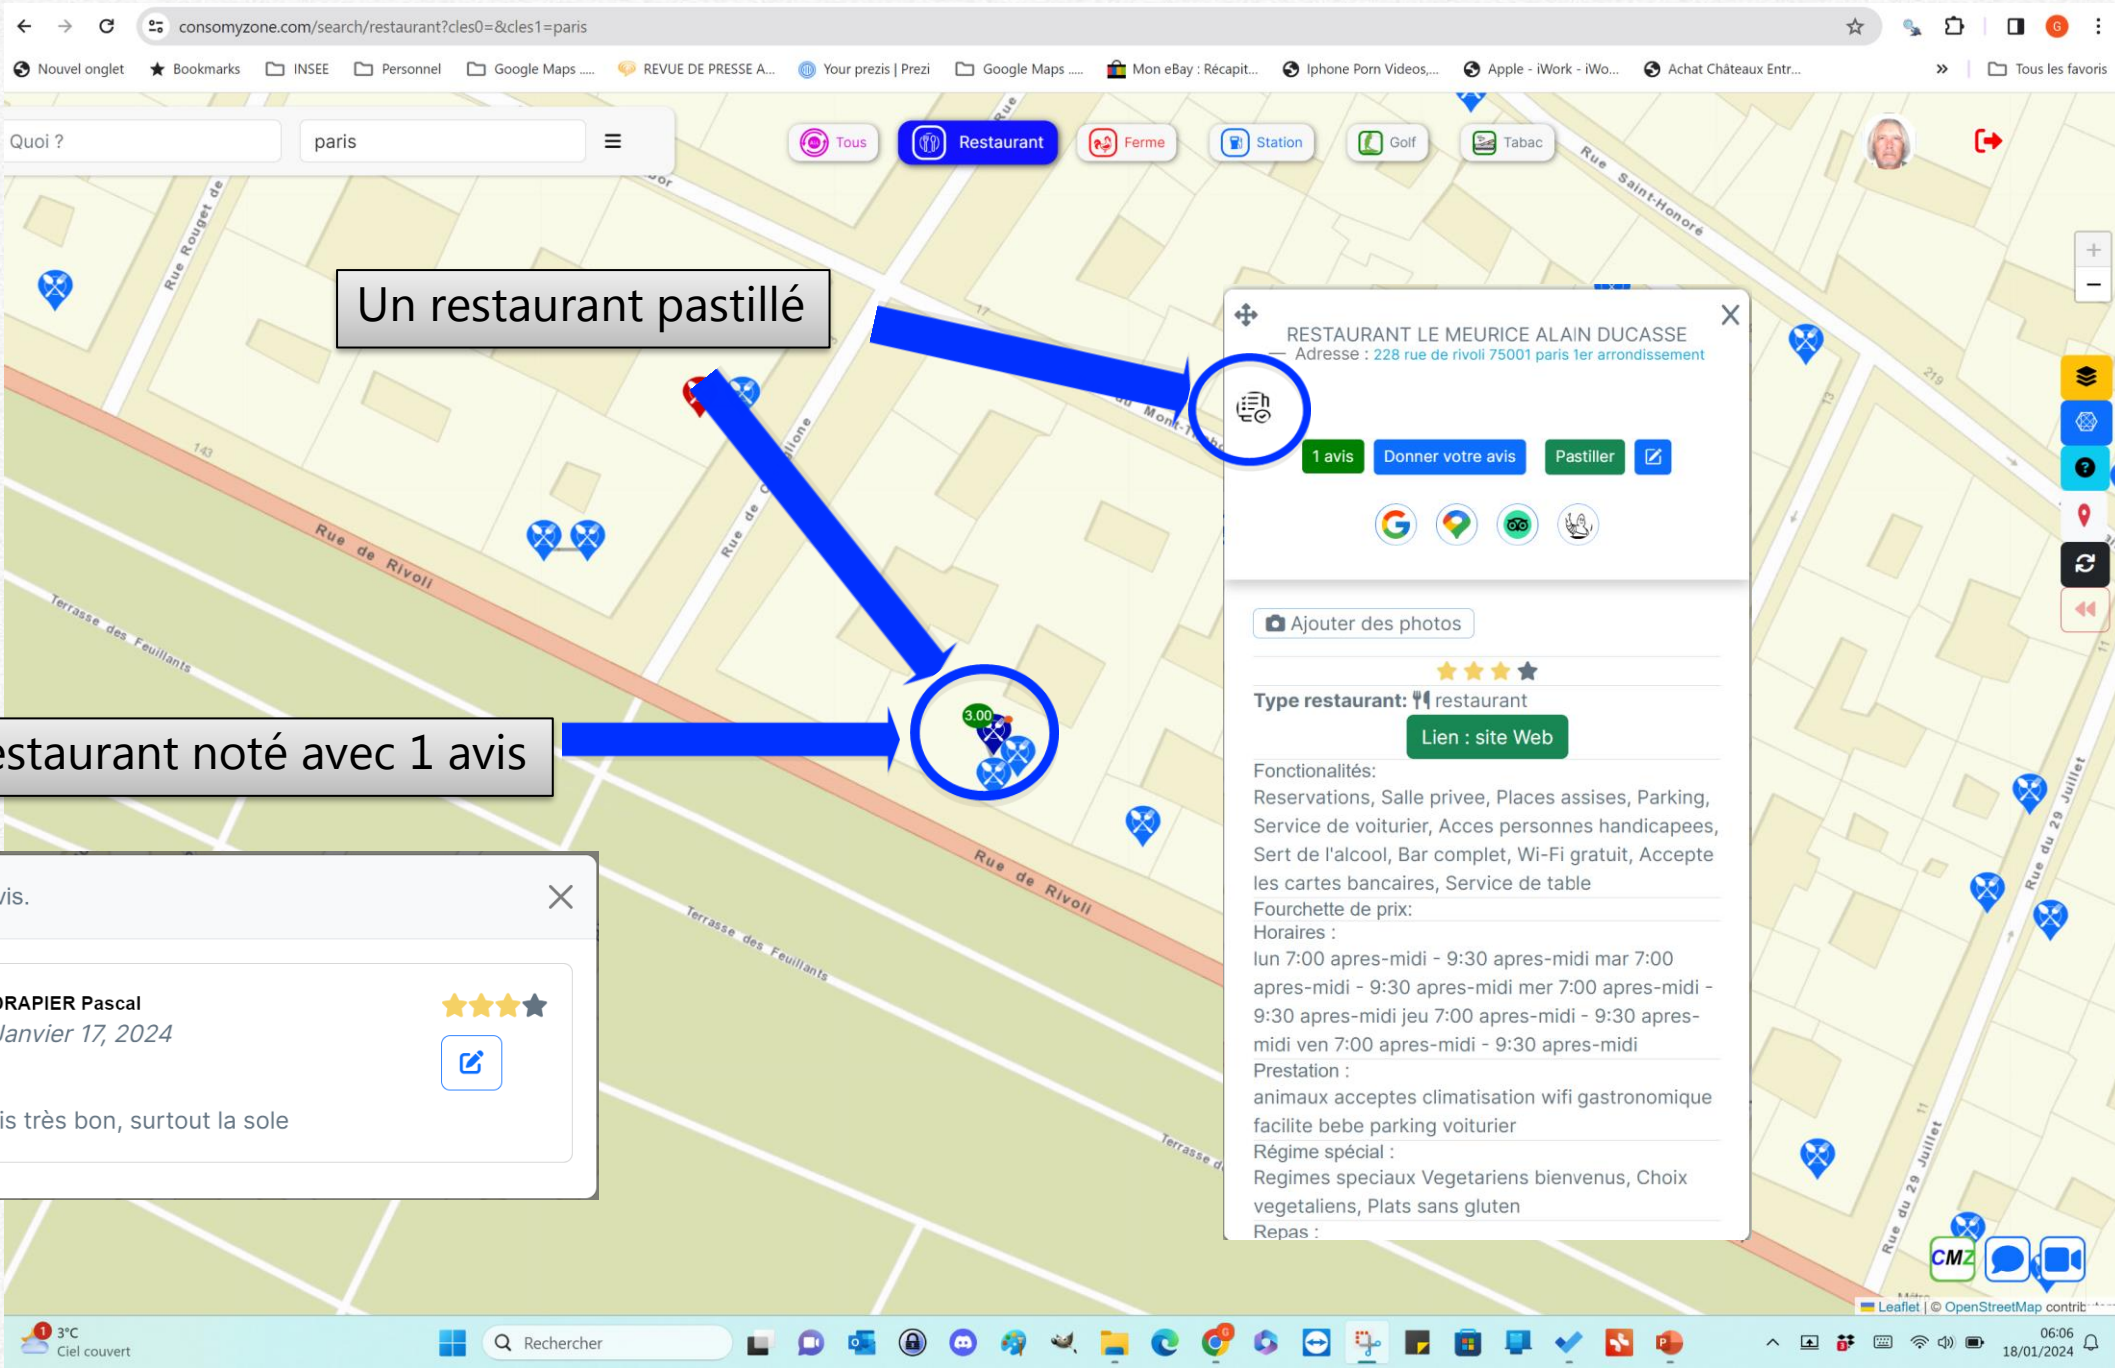

Choisir une tribu via laquelle vous allez pastiller le restaurant

Tribu T **Tribu G**

Logo	Tribu T	Action
	Les d'énicheurs	Pastiller
	Beta Testeurs	Pastiller

Pastiller un restaurant, un commerce ou un service, c'est le déclarer comme un favori pour sa communauté, pour sa ou ses tribus : à vous choisir ...

Un restaurant pastillé

Un restaurant noté avec 1 avis

RESTAURANT LE MEURICE ALAIN DUCASSE
Adresse : 228 rue de rivoli 75001 paris 1er arrondissement

1 avis Donner votre avis Pastiller

Ajouter des photos

Type restaurant: restaurant
Lien : site Web