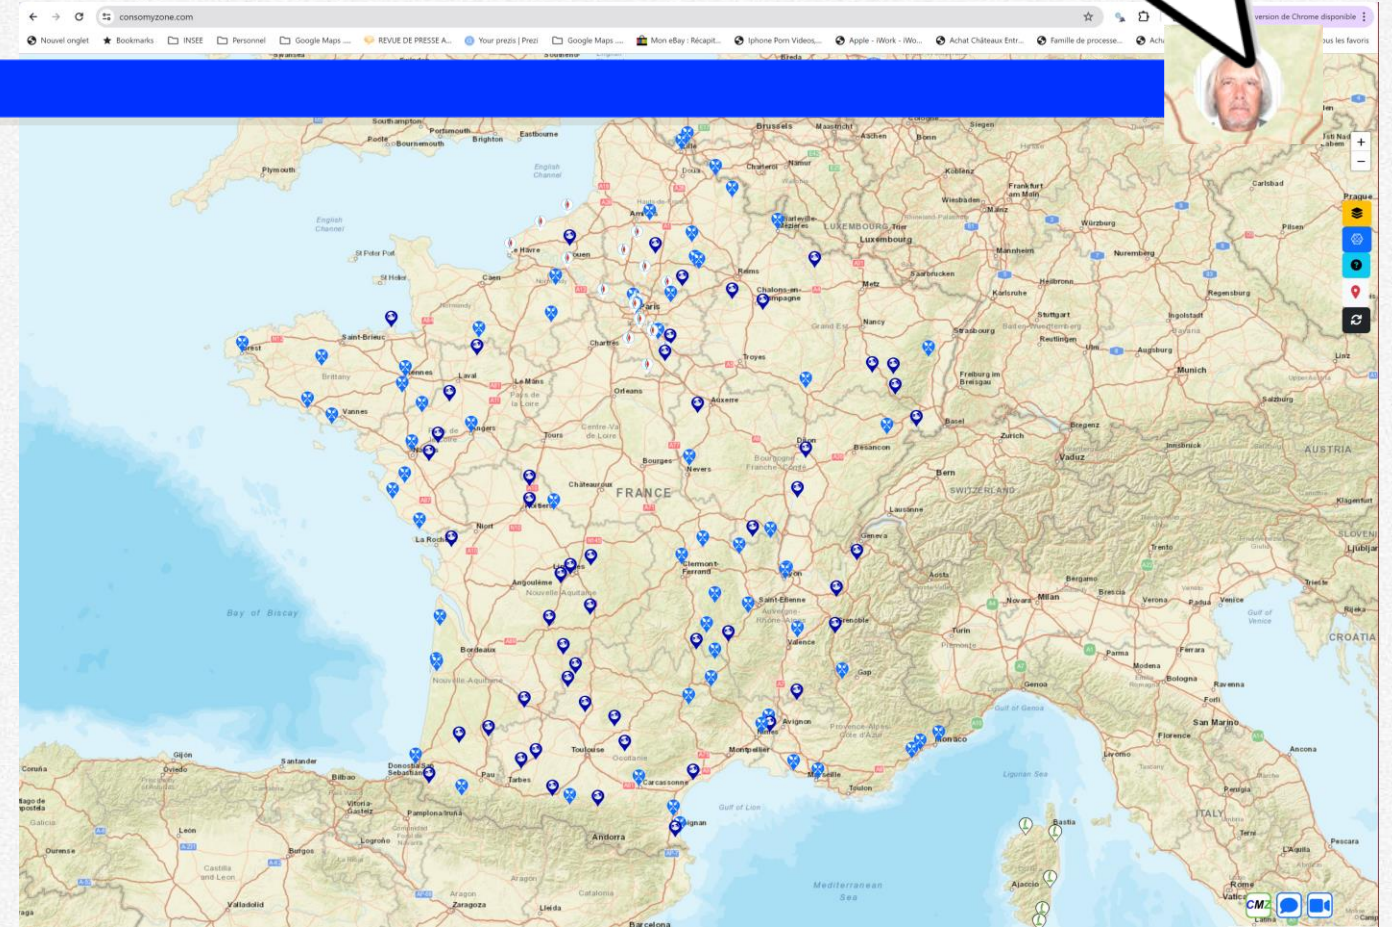

Cliquez sur l'icône pour accéder au profil et aux outils

www.consomyzone.com