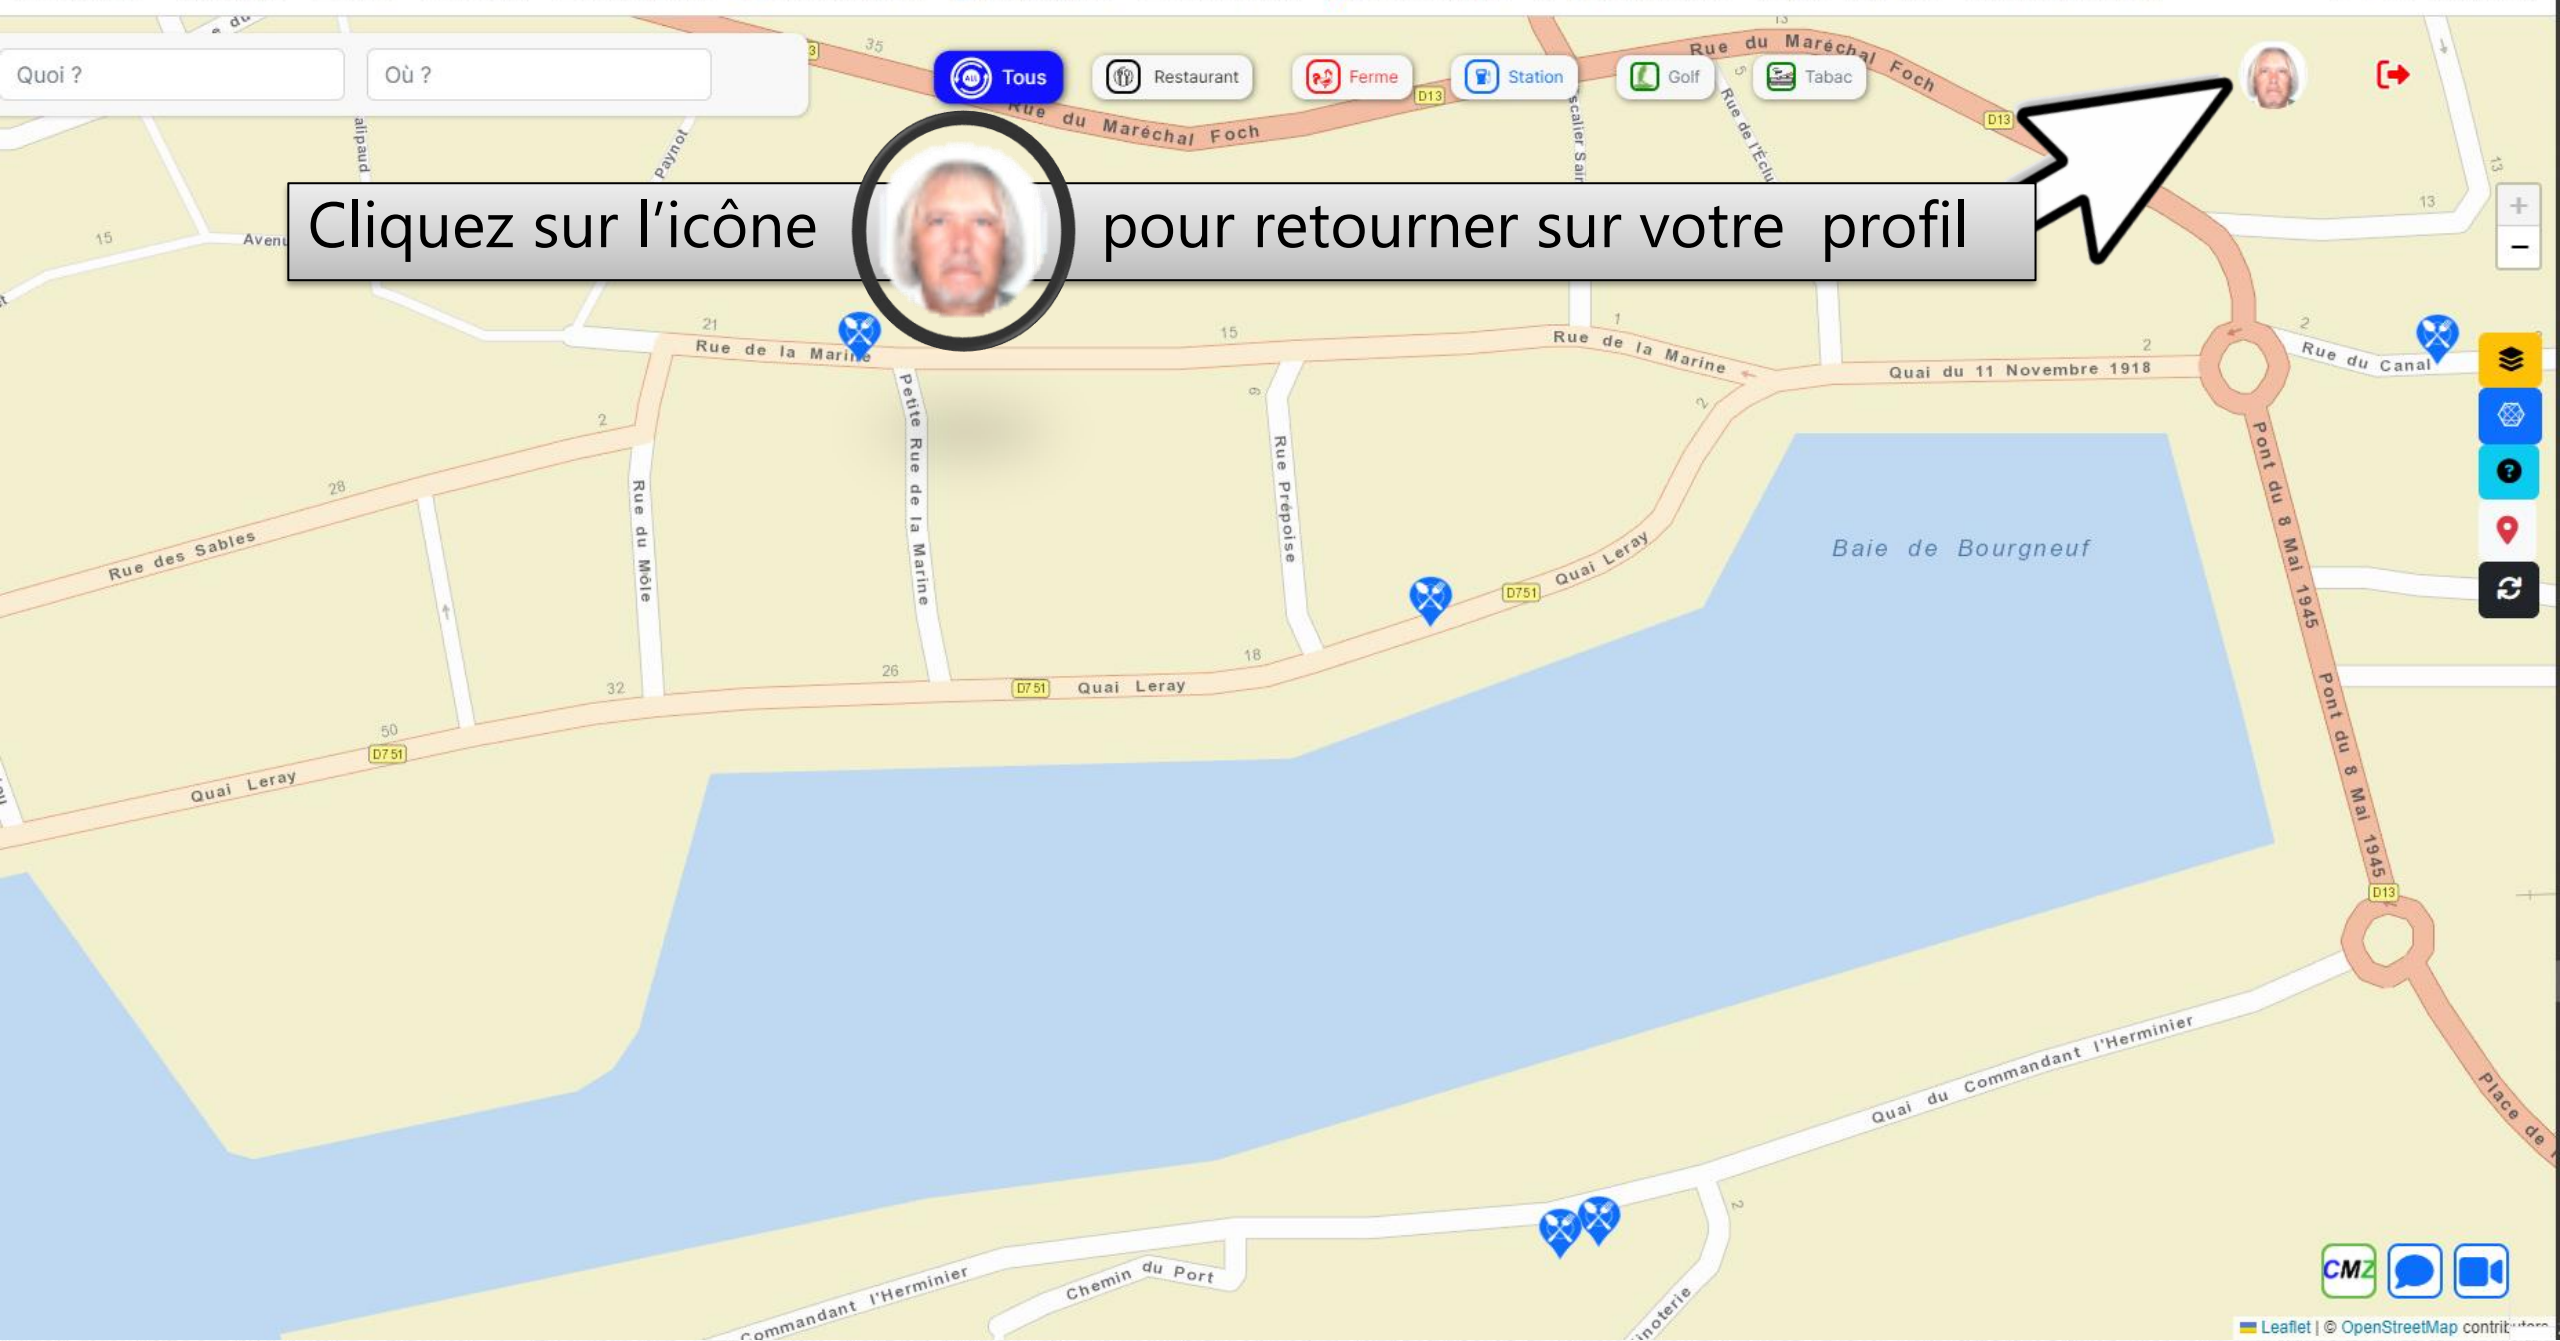

Actualité de mes tribus G et T

Randrianarimanana Faniry a publié dans **Tribu T Geomadagascar** ● 2024-01-11 09:28:28

Salut Tout le monde

[Voir détail](#)

C'est quoi une tribu-G?

Une tribu-G est un groupe fondé sur votre appartenance géographique d'où la lettre G pour géographie. Pour notre cas dans consomyzone pour l'instant le terme géographique se limite au niveau communal. Une tribu-G est alors une tribu-Géographique composé de gens du même commune que vous.