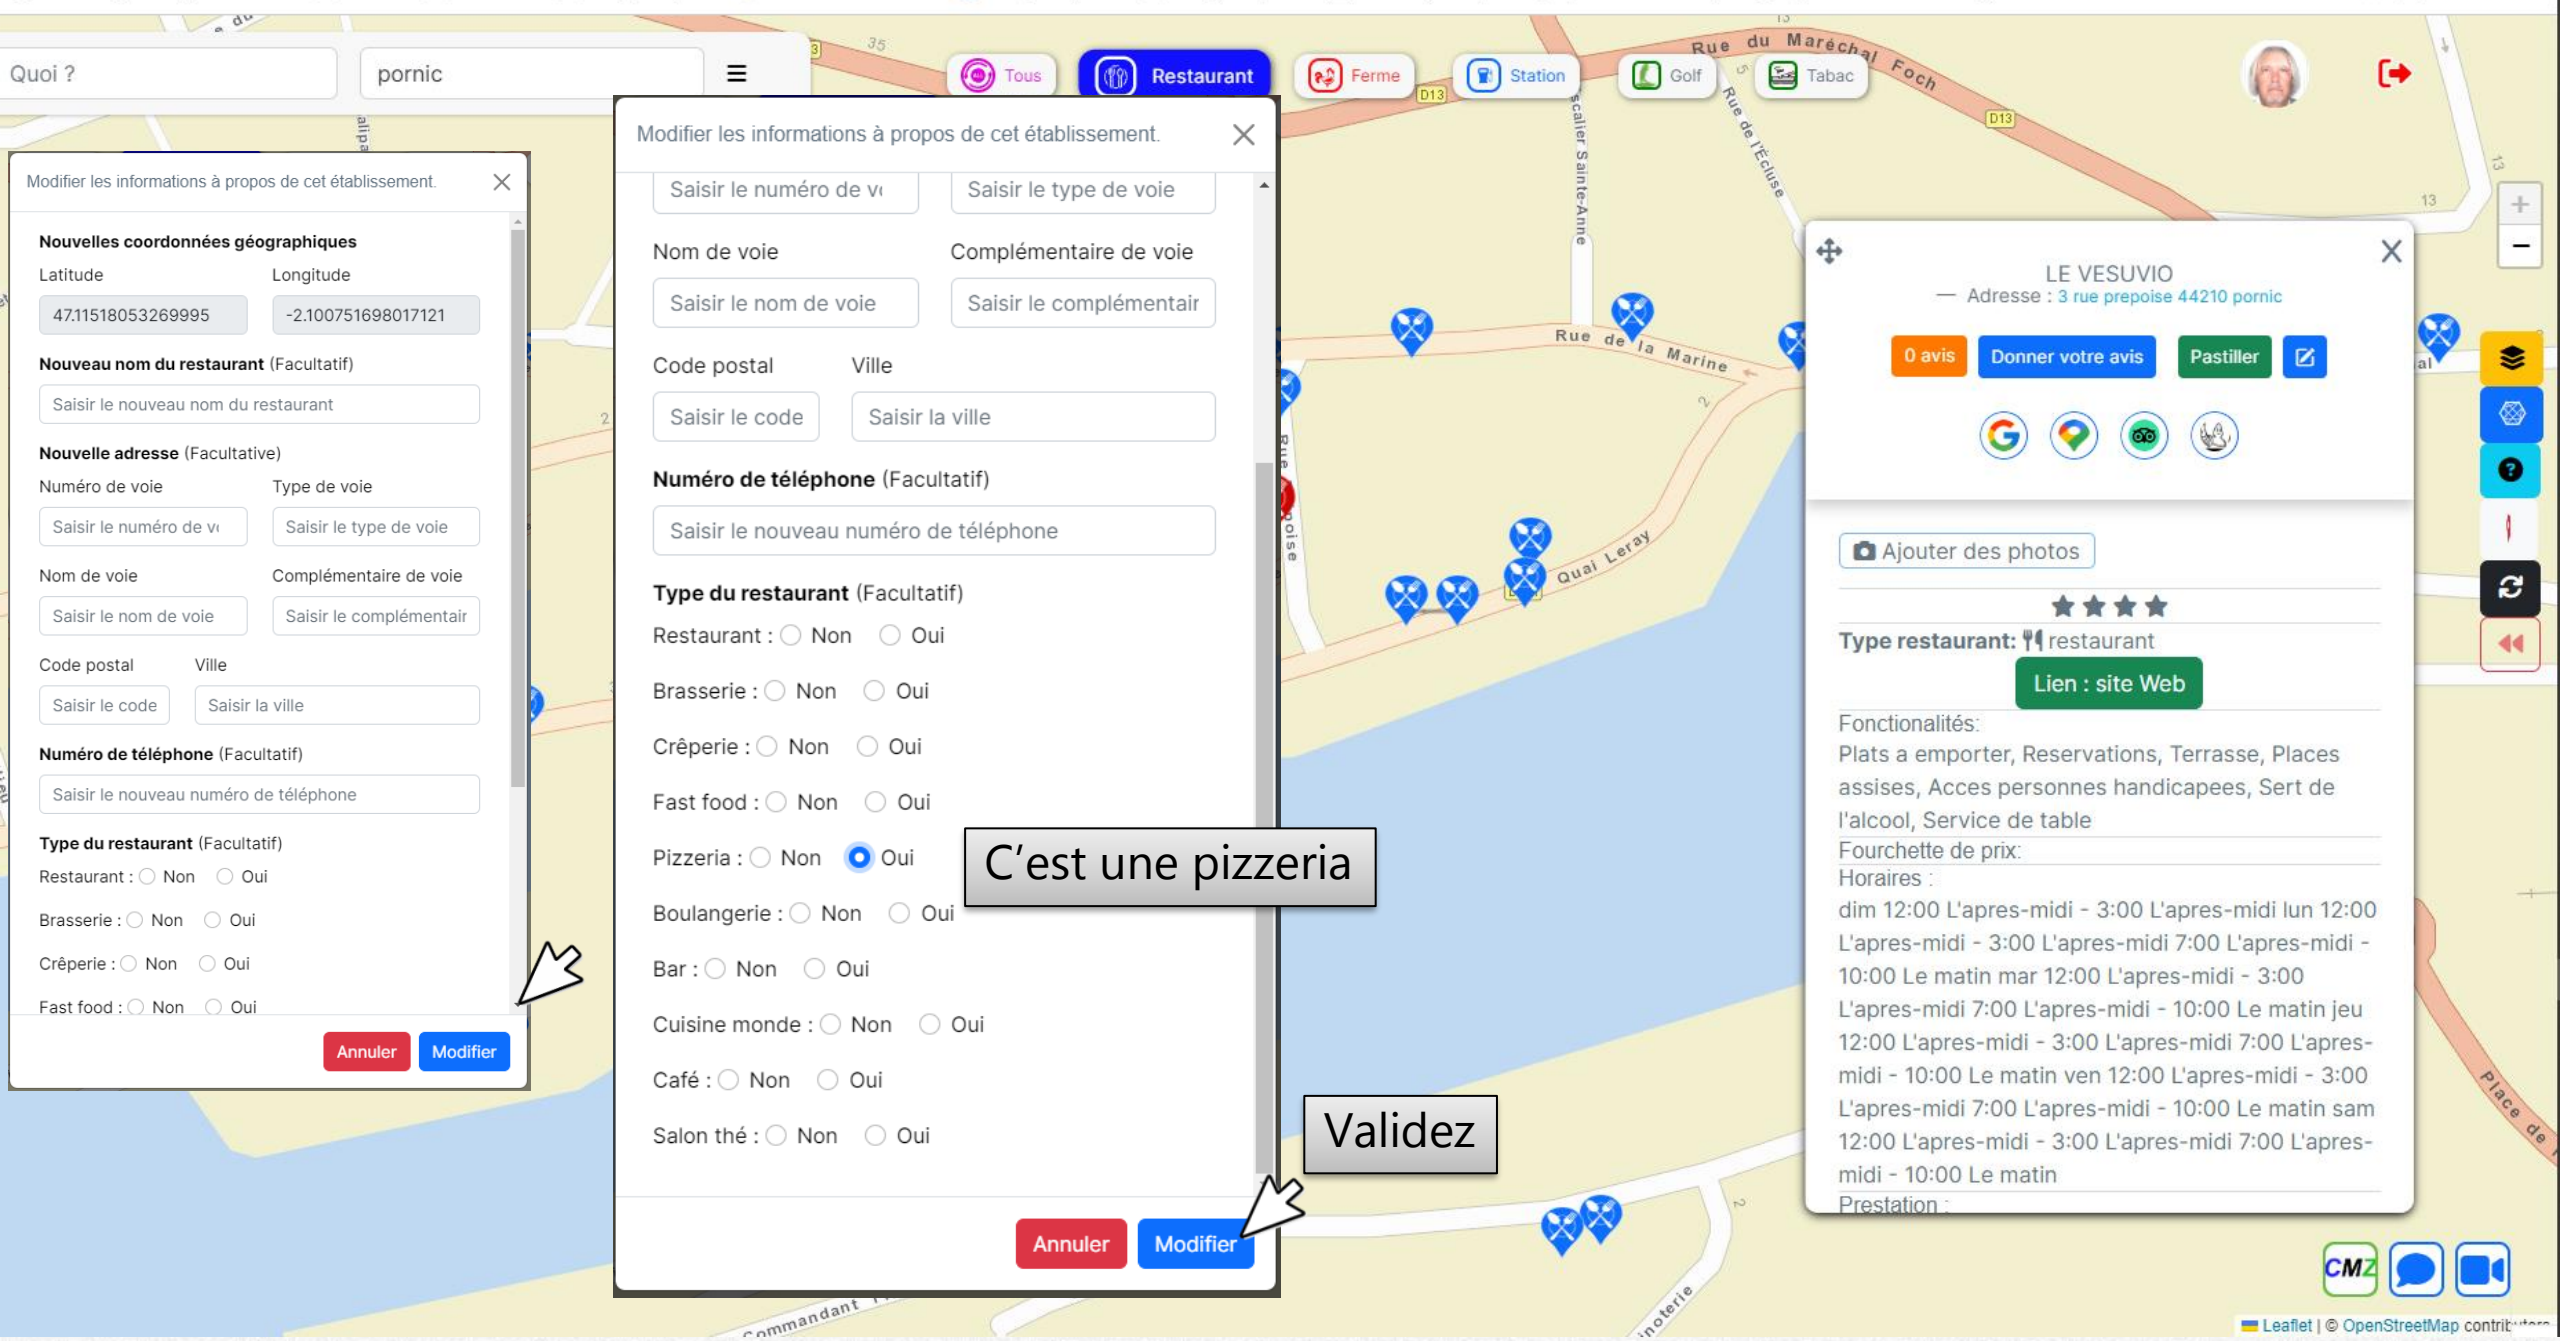

LE VESUVIO
— Adresse : 3 rue prepoise 44210 pornic

0 avis Donner votre avis Pastiller

Ajouter des photos

Lien : site Web

Fonctionnalités:
Plats a emporter, Reservations, Terrasse, Places assises, Acces personnes handicapees, Sert de l'alcool, Service de table

Prestation :

Quoi ? pornic

Modifier les informations à propos de cet établissement.

Nouvelles coordonnées géographiques
Latitude: 47.11518053269995 Longitude: -2.100751698017121

Nouveau nom du restaurant (Facultatif)
Saisir le nouveau nom du restaurant